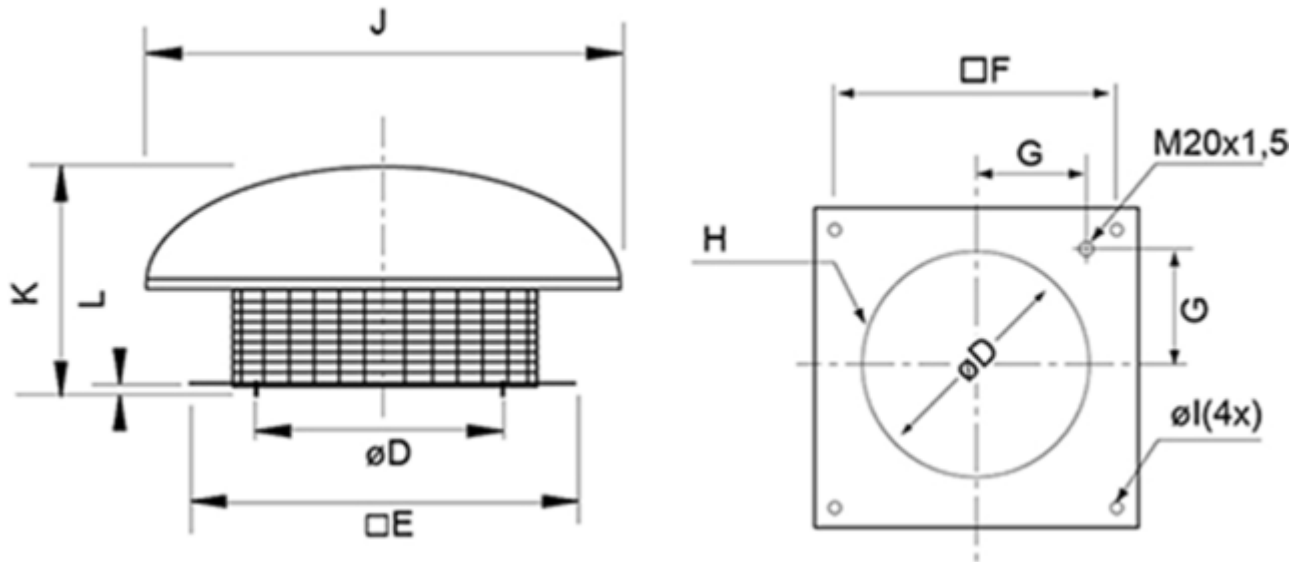

Abmessungen / Dimensions / Dimensioni

Dachventilator DHS 310 EV sileo

DHS	øD	□E	□F	G	H	øl	J	K	L
310	285	435	330	146	6xM6	10	ø540	250	30

* Durchmesser D bezieht sich auf Lochkreis H

Masse / Dimensions / Dimensioni, mm