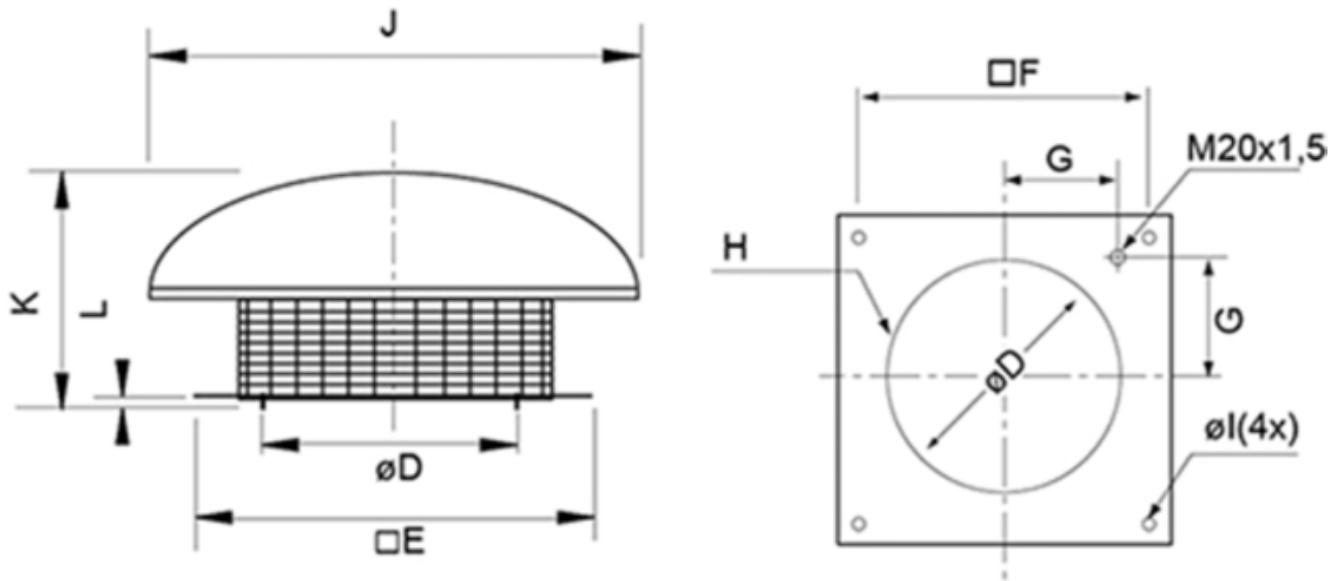

Abmessungen / Dimensions / Dimensioni

Dachventilator DHS 190 EZ sileo, 230V/1~.

Masse / Dimensions / Dimensioni, mm

DHS/DHS sileo	øD	□E	□F	G	H	øl	J	K	L
190	213	335	245	105	6xM6	10	ø417	150	30

* Durchmesser D bezieht sich auf Lochkreis H