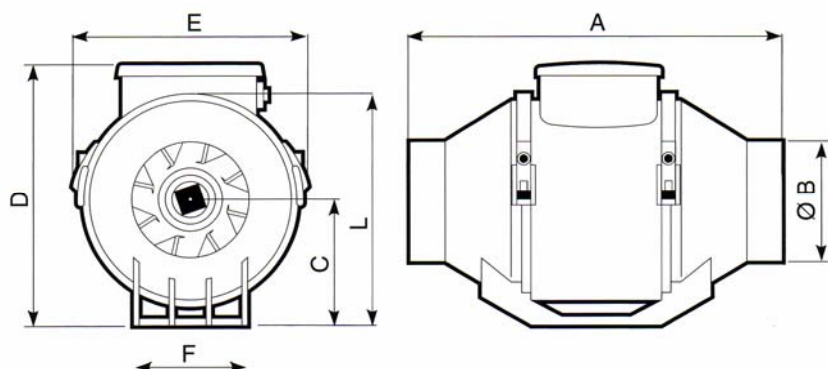

Radial-Rohreinbauventilator Lineo

Ventilateur tubulaire à insérer Lineo

Ventilatore tubulare a inserzione Lineo

Abmessungen/Dimensions/Dimensioni, mm

Typ	Art. Nummer No. d'article No.d'articolo	A	Ø B	C	D	E	F	L	kg
Lineo 100 Q VO	06 1476 0101	231	96	82	174	156	95	152	1.25
Lineo 100 VO	06 1476 0102	303	96	101.5	211	188.5	90	189	1.80
Lineo 125 VO	06 1476 0103	258	122	101.5	211	188.5	90	189	1.80
Lineo 150 VO	06 1476 0104	294	146	112.5	234	214.5	110	212	2.40
Lineo 160 VO	06 1476 0105	272.5	156	112.5	234	214.5	110	212	2.40
Lineo 200 VO	06 1476 0106	300	196	125.5	260.5	234.5	140	235	3.70
Lineo 250 VO	06 1476 0107	385	247	152.5	317	300	176.5	292	7.00
Lineo 315 VO	06 1476 0108	448	312	188.5	392.5	361.5	220.5	359	11.30