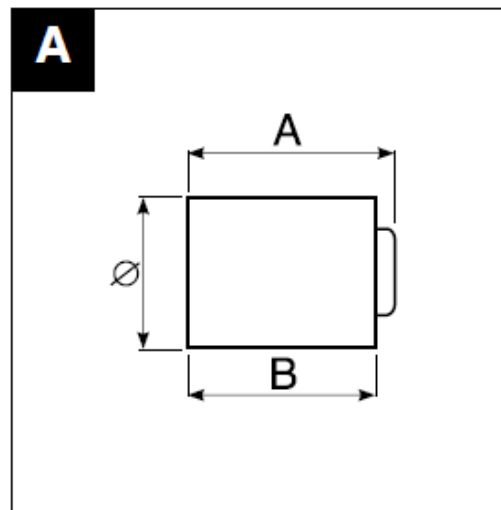

Abmessungen / Dimensions / Dimensioni

Vortice MG 90 / 100 / 120 / 150

MOD.	Ø	A	B
90	92,5	92	89
100	99	92	89
120	119	103	100
150	155	110	107
90T	92,5	96,5	89
100T	99	96,5	89
120T	119	107,5	100
150T	155	114,5	107

Masse / Dimensions / Dimensioni, mm