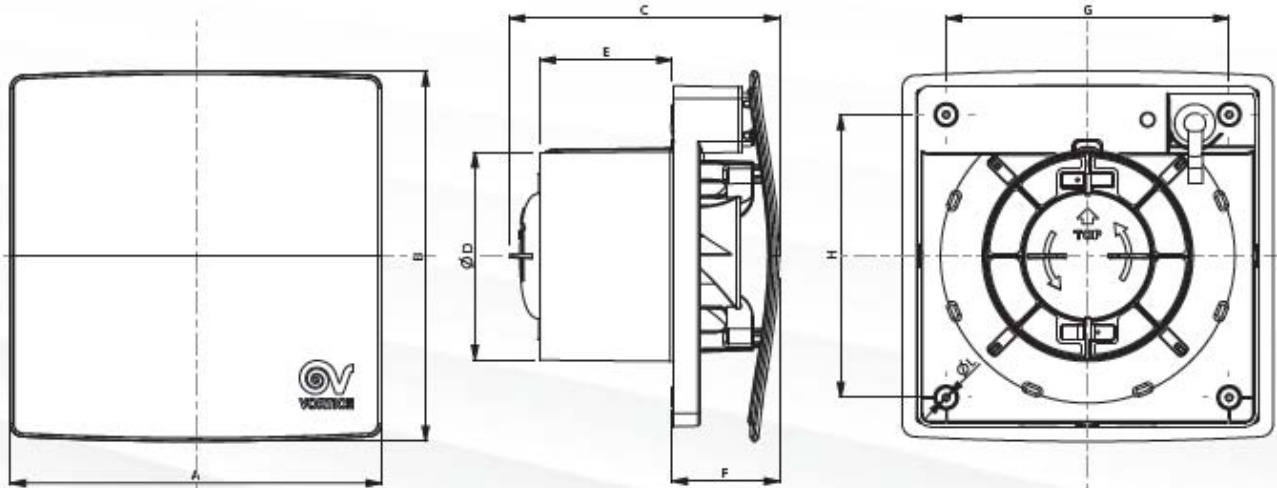

Abmessungen / Dimensions / Dimensioni

Vortice Punto EVO Flexo Serie

Models	A	B	C	Ø D	E	F	G	H	Ø L	Kg
MEX 100/4" LL 1S	173	173	126	98	61.5	50	132	132	3.5	0.60
MEX 100/4" LL 1S T										
MEX 120/5" LL 1S	193	193	138	119	71	53	152	152		0.77
ME 120/5" LL T 1S T										

Masse / Dimensions / Dimensioni, mm