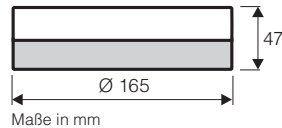

Leuchte EN5Z-LED
Glaszylinder

Leuchte EN5R-LED
Glasschale

Leuchte EN5R-LED

Leuchte EN5Z-LED

LED-Modul QL2413N7Y

Leuchtmittel	LED
Leistung max. (W)	12
CRI	80
Lichtstrom (lm)	1.800
Lichtfarbe (K)	3.000
Abstrahlwinkel (°)	120
Lebensdauer (h)	30.000