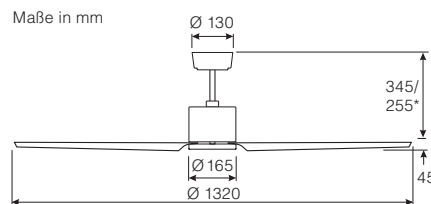

*Maß bei gekürzter Deckenstange

Flügelanzahl	4
Leistung Motor (W)	2,3 - 28
Spannung (V/Hz)	100-240/50-60
Größe Ø (cm)	132
Anzahl Stufen (mit FB)	6
Drehzahl (U/min)	30 - 177
Gewicht (kg)	7,2

Montage: 2 Schrauben Ø min. 4,5 mm
im Abstand von 70 - 110 mm