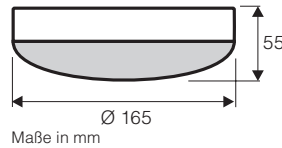

Leuchte EN5Z-LED