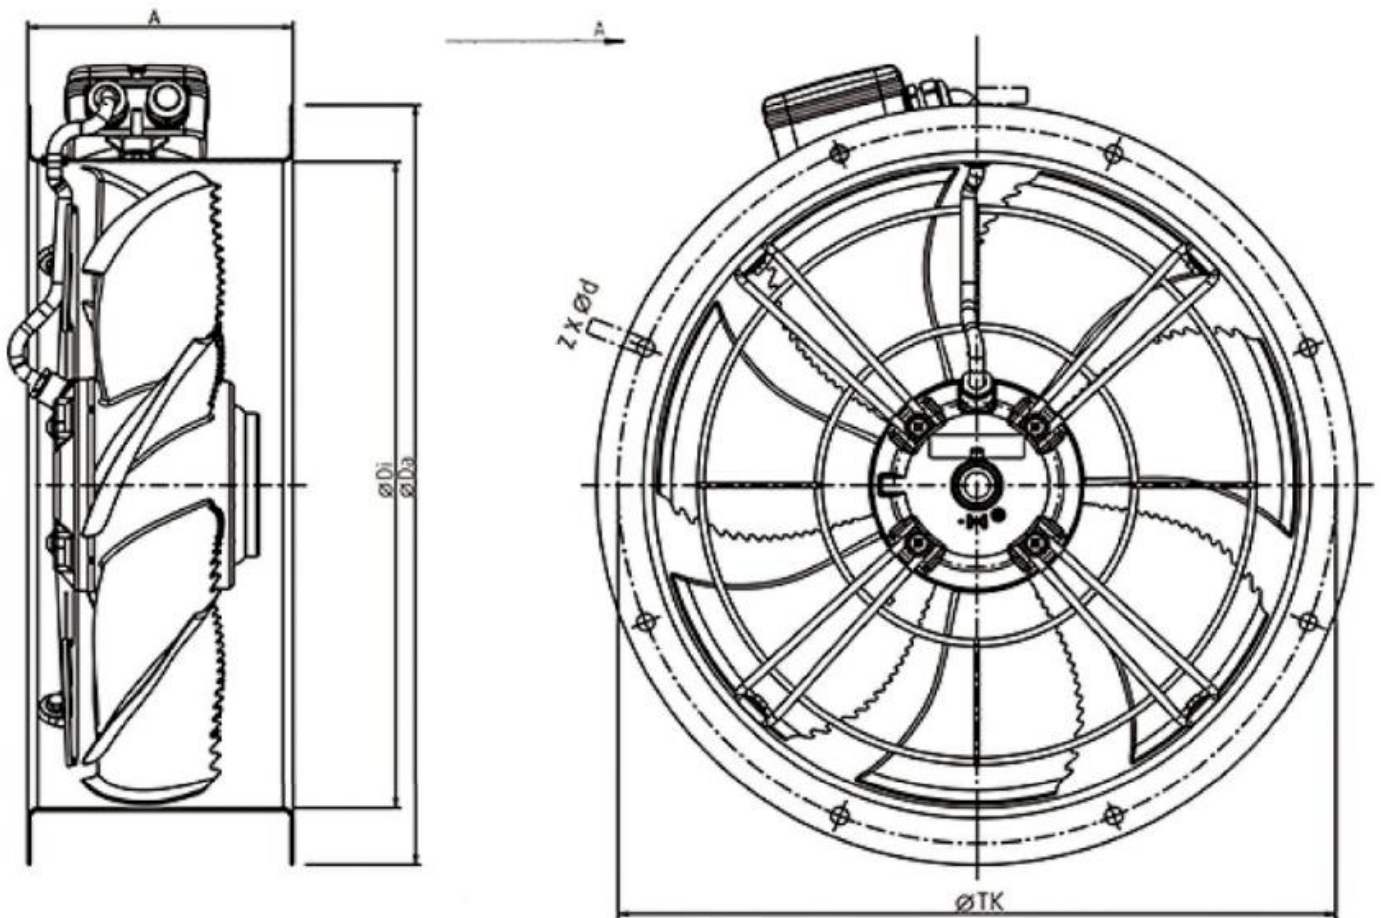

Abmessungen / Dimensions / Dimensioni

Axial-Rohrventilator AR 350 E4-K Sileo, 230V/1~.

Masse / Dimensions / Dimensioni, mm

	A	ØDI	ØDa	ØTK	z x Ød
AR 350 sileo	135	359	421	395	8 x Ø10