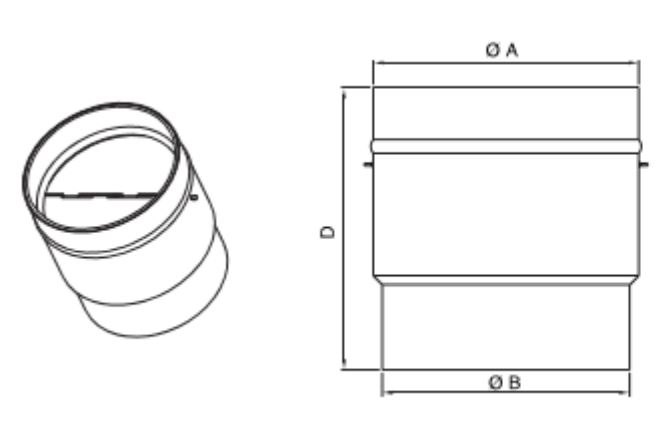

## Abmessungen / Dimensions / Dimensioni

### Rohrrückschlagklappe zu Lineo 200 VO.

Masse / Dimensions / Dimensioni, mm

Ø Nom.	Cod.	Ø A	Ø B	D
100	22551	103	96	100
125	22556	128	122	110
150	22562	153	146	120
160	22563	163	156	125
200	22566	203	196	150
250	22571	253	247	180
315	22576	318	312	210
355	22552	358	352	250
400	22553	403	397	285