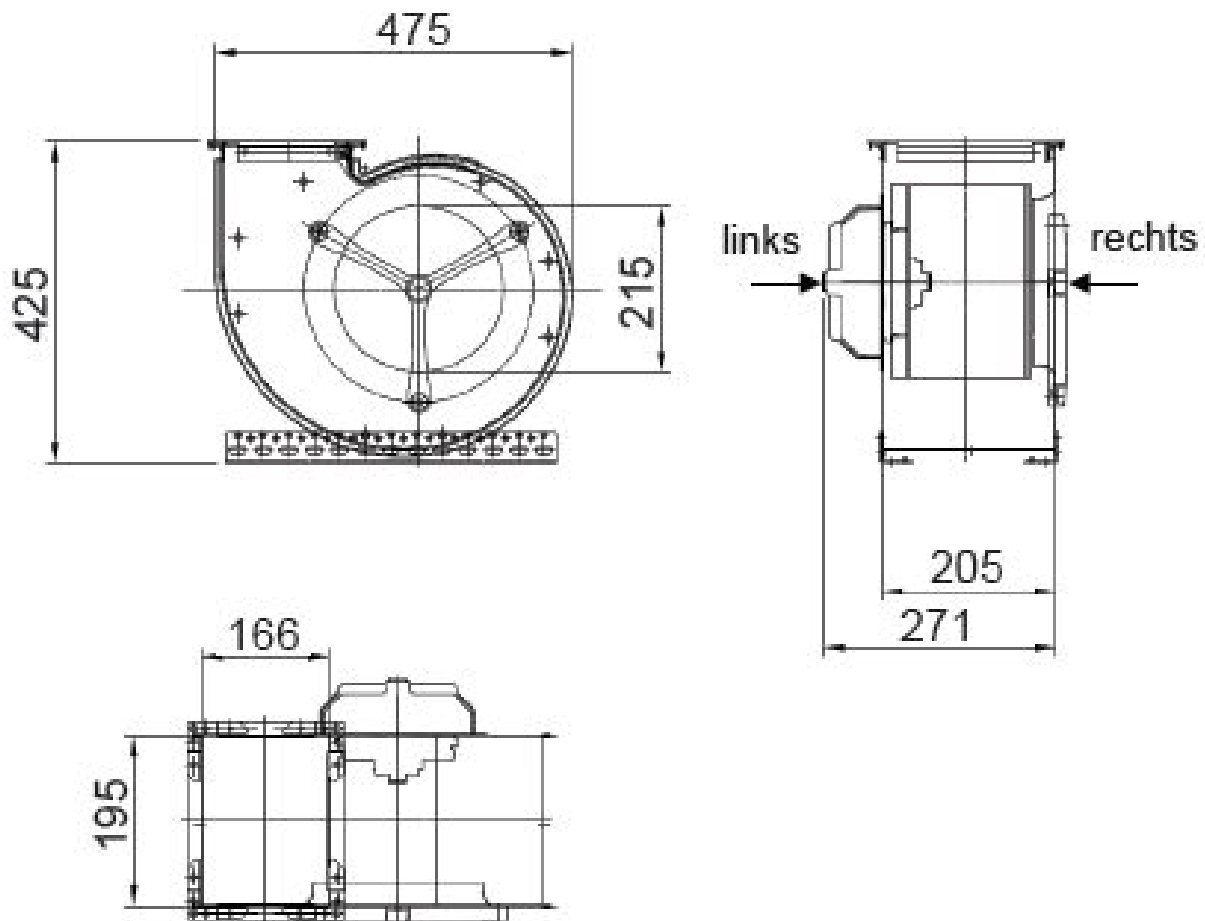

Abmessungen / Dimensions / Dimensioni

CEK 670/DM 500

Masse / Dimensions / Dimensioni, mm