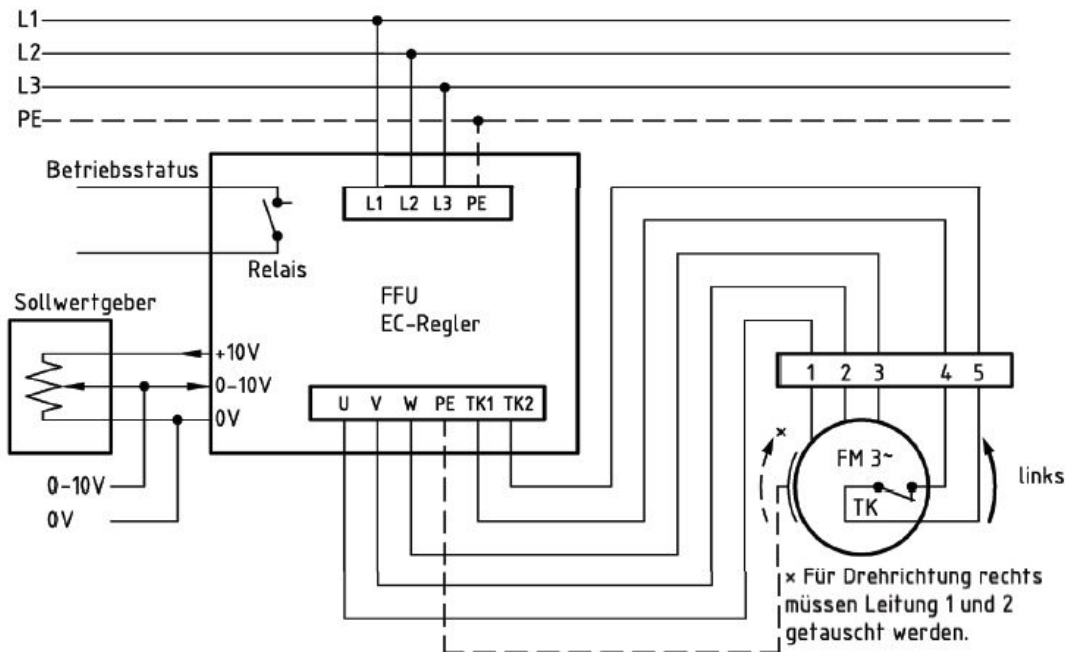

**Anschlussschema / Schéma de raccordement / Schema di allacciamento**

**CFE7-840/DM 500**

**Anschlußplan\*  
 FFU-EC 400**

\* Das Anschließen der Geräte erfolgt nur nach den beigegeführten Technischen Unterlagen

Der Leiseläufer