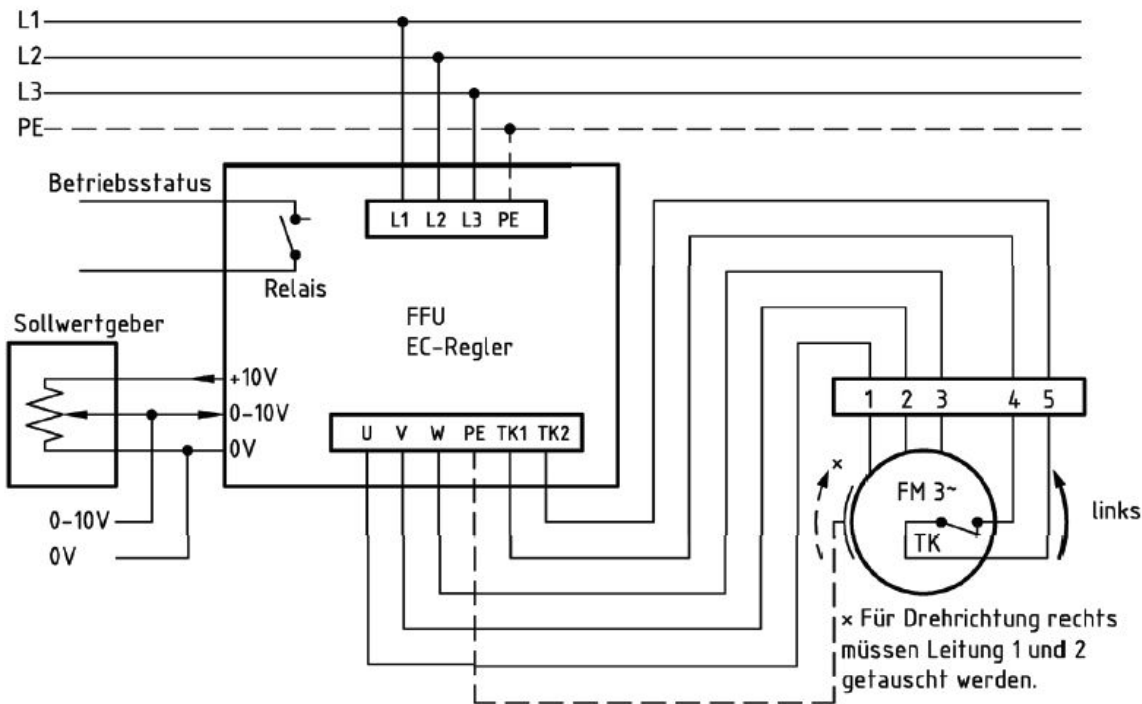

**Anschlussschema / Schéma de raccordement / Schema di allacciamento**

**CE 790/DM 500**

Anschlußplan\*  
 FFU-EC 400

\* Das Anschließen der Geräte erfolgt nur nach den beigefügten Technischen Unterlagen

Der Leiseläufer