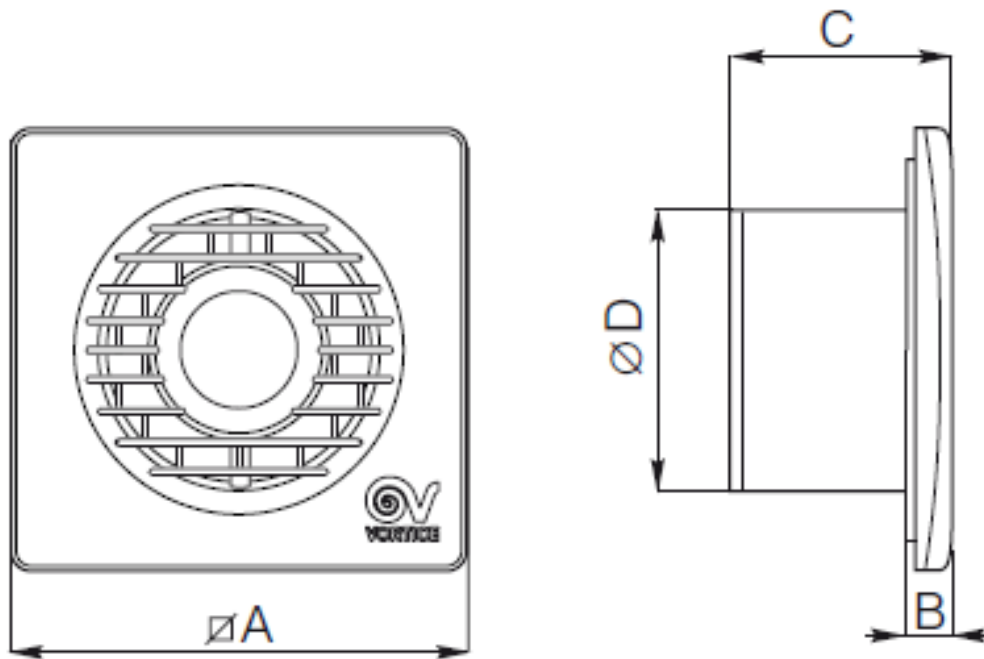

Abmessungen / Dimensions / Dimensioni

Vortice Punto Filo MF Serie

Masse / Dimensions / Dimensioni, mm

Modelle	A	B	C	Ø D
MF 90/3.5"	159	17	77	92.5
MF 100/4"	159	17	77	98
MF 120/5"	179	17	89	119
MF 150/6"	214	17	96	156