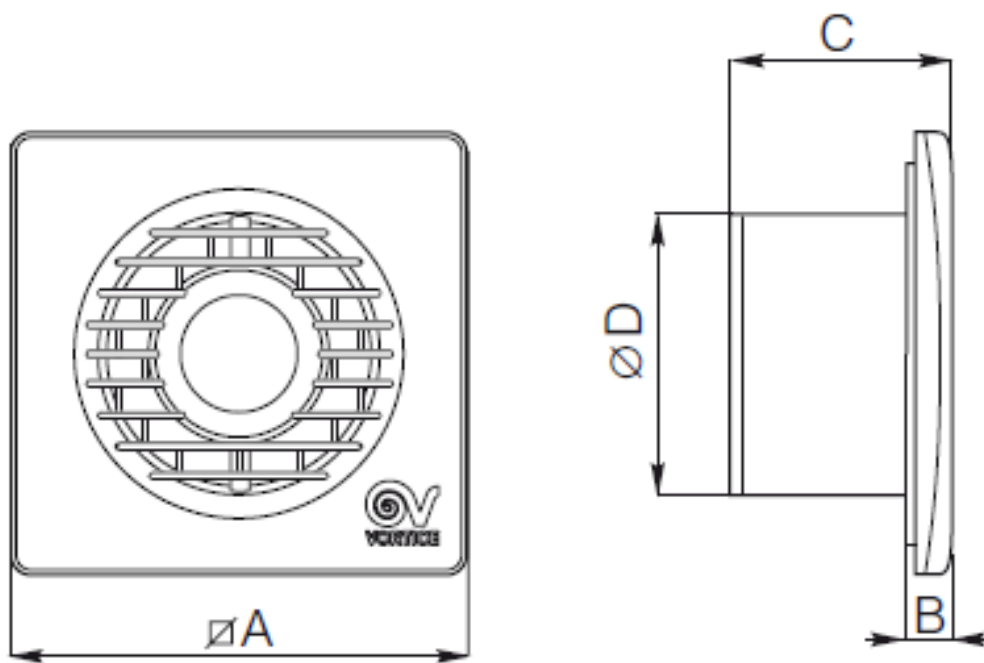

Abmessungen / Dimensions / Dimensioni

Vortice Punto Filo MF Serie

Masse / Dimensions / Dimensioni, mm

| Modelle | A | B | C | Ø D |
|-------------------|-----|----|----|------|
| MF 90/3.5" | 159 | 17 | 77 | 92.5 |
| MF 100/4" | 159 | 17 | 77 | 98 |
| MF 120/5" | 179 | 17 | 89 | 119 |
| MF 150/6" | 214 | 17 | 96 | 156 |