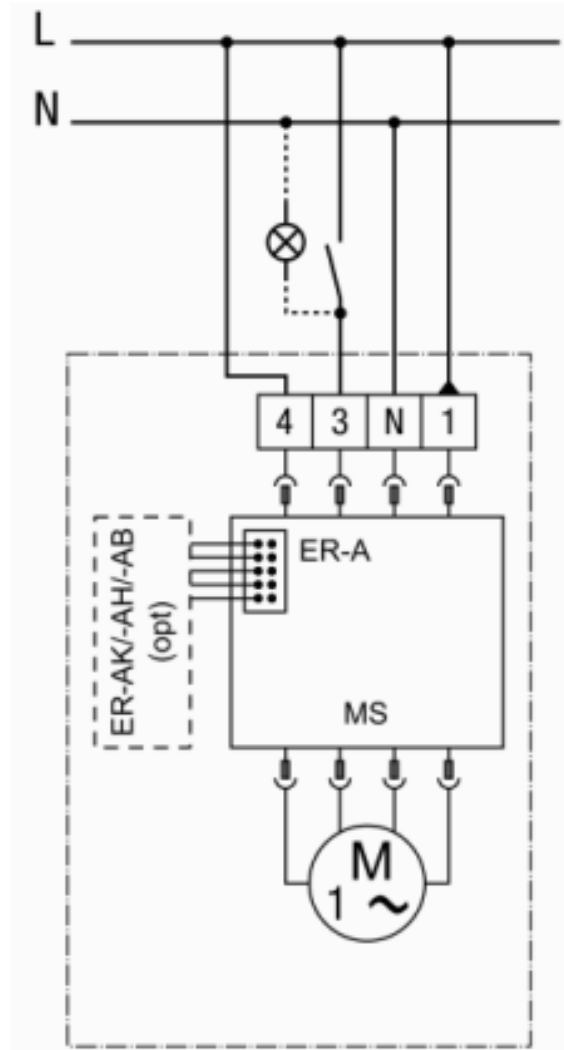

Anschlussschema / Schéma de raccordement / Schema di allacciamento

Abdeckung ER-AH für Maico Ventilatoreinsatz ER EC

Couvercle ER-AH pour insert de ventilateur ER EC

Coperchio ER-AH per inserto ventilatore ER EC

Anschlussvariante 1 Grundlast/Volllast für ER-A, ER-AK, ER-AH, ER-AB

Anschlussvariante 2 Grundlast/Volllast für ER-A, ER-AK, ER-AH, ER-AB

Anschlussvariante 3 Grundlast/Volllast für ER-A, ER-AK, ER-AH, ER-AB

Anschlussvariante Intervall, Feuchte, Bewegung für ER-AK, ER-AH, ER-AB