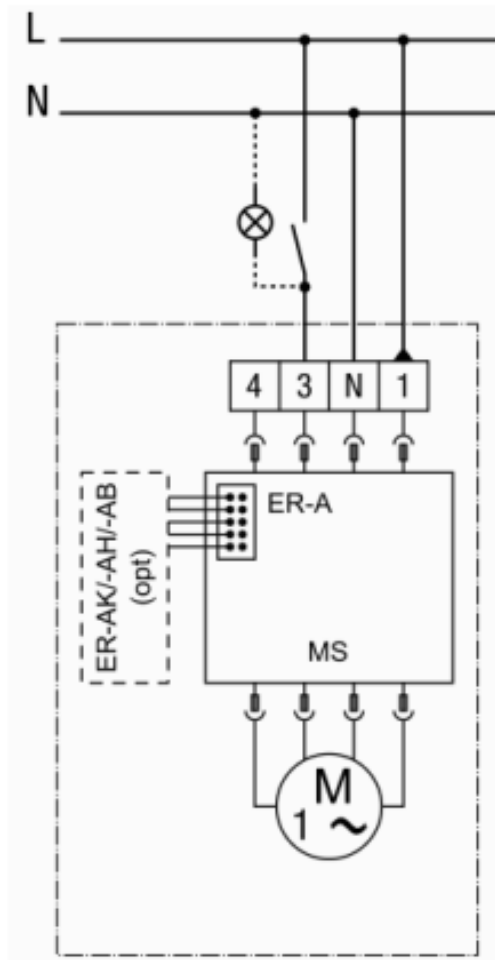

Anschlussschema / Schéma de raccordement / Schema di allacciamento

Abdeckung ER-AH für Maico Ventilatoreinsatz ER EC

Couvercle ER-AH pour insert de ventilateur ER EC

Coperchio ER-AH per inserto ventilatore ER EC

Anschlussvariante 1 Grundlast/Volllast für ER-A, ER-AK, ER-AH, ER-AB

Anschlussvariante 2 Grundlast/Volllast für ER-A, ER-AK, ER-AH, ER-AB

Anschlussvariante 3 Grundlast/Volllast für ER-A, ER-AK, ER-AH, ER-AB

Anschlussvariante Intervall, Feuchte, Bewegung für ER-AK, ER-AH, ER-AB