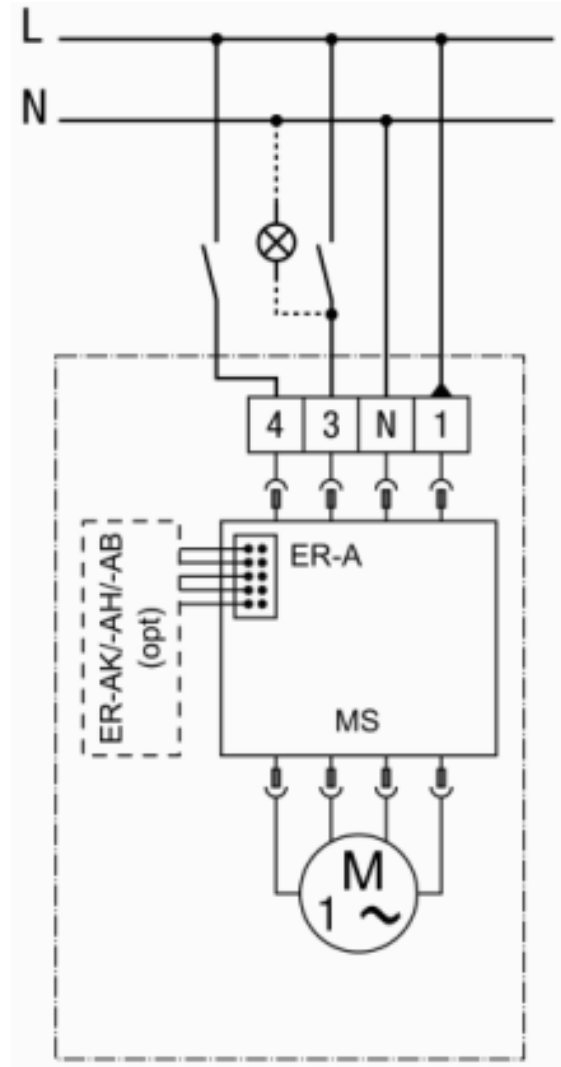

Anschlussschema / Schéma de raccordement / Schema di allacciamento

Abdeckung ER-AH für Maico Ventilatoreinsatz ER EC

Couvercle ER-AH pour insert de ventilateur ER EC

Coperchio ER-AH per inserto ventilatore ER EC

Anschlussvariante 1 Grundlast/Volllast für ER-A, ER-AK, ER-AH, ER-AB

Anschlussvariante 2 Grundlast/Volllast für ER-A, ER-AK, ER-AH, ER-AB

Anschlussvariante 3 Grundlast/Volllast für ER-A, ER-AK, ER-AH, ER-AB

Anschlussvariante Intervall, Feuchte, Bewegung für ER-AK, ER-AH, ER-AB