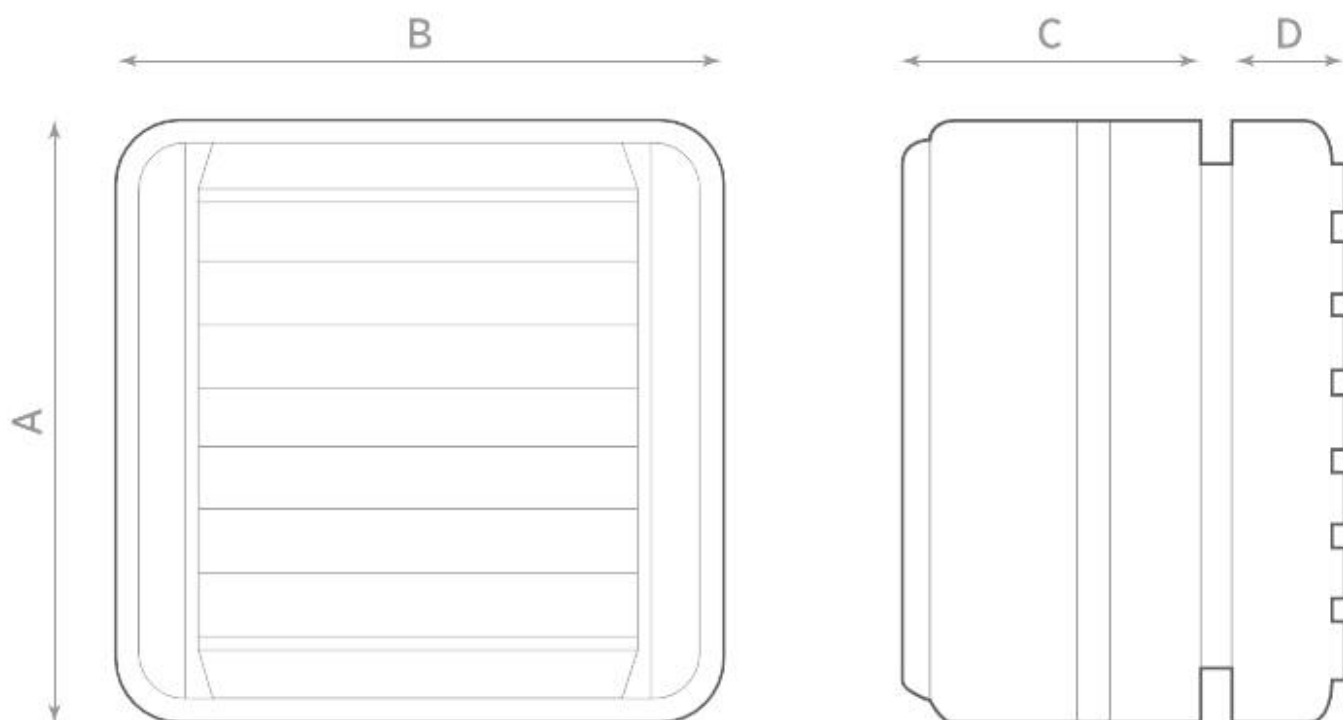

Abmessungen / Dimensions / Dimensioni

Fensterventilator Ventil-12 mit Kordel.

Masse / Dimensions / Dimensioni, mm

Model	A	B	C	D
VENTIL 12 - VENTIMATIC 12	174	174	74	29