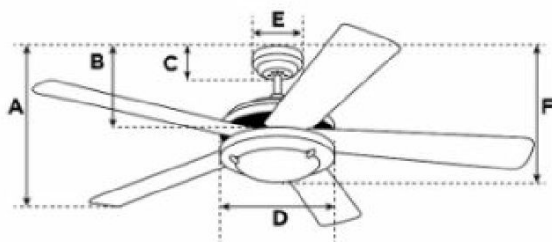

Abmessungen / Dimensions / Dimensioni

Halley

- A: Abmessung von der Decke bis zum unteren Ende der Flügel
A: dimensions depuis le plafond jusqu'au bout des hélices
 A: dimensioni dal soffitto fino al fondo delle eliche
 B: Abmessung von der Decke bis zum unteren Ende Schaltergehäuse
B: dimensions depuis le plafond jusqu'au bout du boîtier
 B: dimensioni dal soffitto fino al fondo della cassa
 C: Abmessung von der Decke bis zum unteren Ende Abdeckung
C: dimensions depuis le plafond jusqu'au bout de couvercle
 C: dimensioni dal soffitto fino al fondo di copertura
 D: Breite des Motorengehäuses
D: largeur du boîtier de moteur
 D: larghezza della cassa del motore
 E: Breite der Abdeckung
E: largeur de couvercle
 E: larghezza di copertura
 F: Mass von der Decke bis zum unteren Ende Leuchte
F: dimensions depuis le plafond jusqu'au bout de lumière
 F: dimensioni dal soffitto fino al fondo della lampada

A	B	C	D	E	F
24	7.5	7.5	24	23	35

Masse / Dimensions / Dimensioni, cm