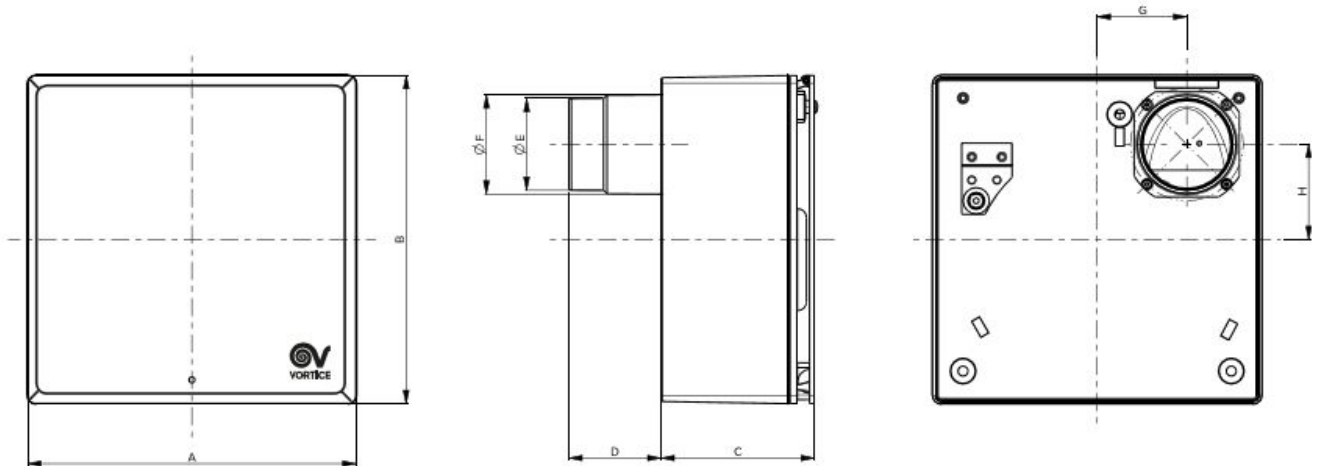

Abmessungen / Dimensions / Dimensioni

Quadro EVO

Aufputz / sur mur / sul muro

MODELS	A	B	C	D	Ø E	Ø F	G	H
Surface mounted version	262	262	123,5	81	73	79	71,5	76

Masse / Dimensions / Dimensioni, mm

Unterputz / pour encastré / per incastro

MODELS	A	B	C	D	Ø E	Ø F	G	H
Recessed version	262	262	115,5	80	73	79	71,5	90

Masse / Dimensions / Dimensioni, mm