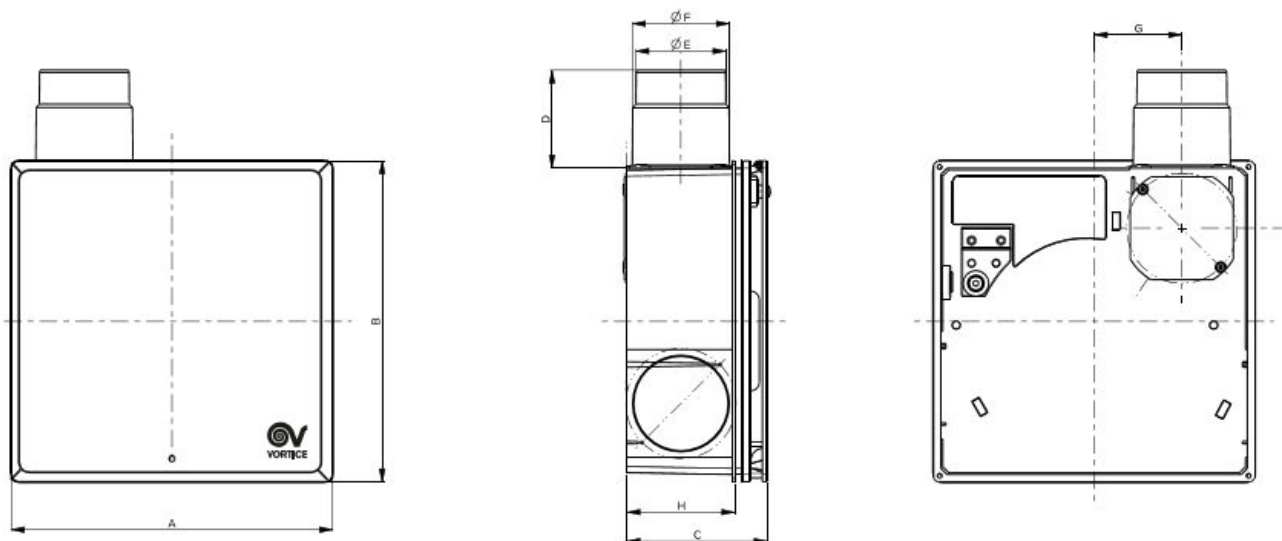

Abmessungen / Dimensions / Dimensioni

Quadro EVO

Aufputz / sur mur / sul muro

MODELS	A	B	C	D	Ø E	Ø F	G	H
Surface mounted version	262	262	123,5	81	73	79	71,5	76

Masse / Dimensions / Dimensioni, mm

Unterputz / pour encastré / per incastro

MODELS	A	B	C	D	Ø E	Ø F	G	H
Recessed version	262	262	115,5	80	73	79	71,5	90

Masse / Dimensions / Dimensioni, mm