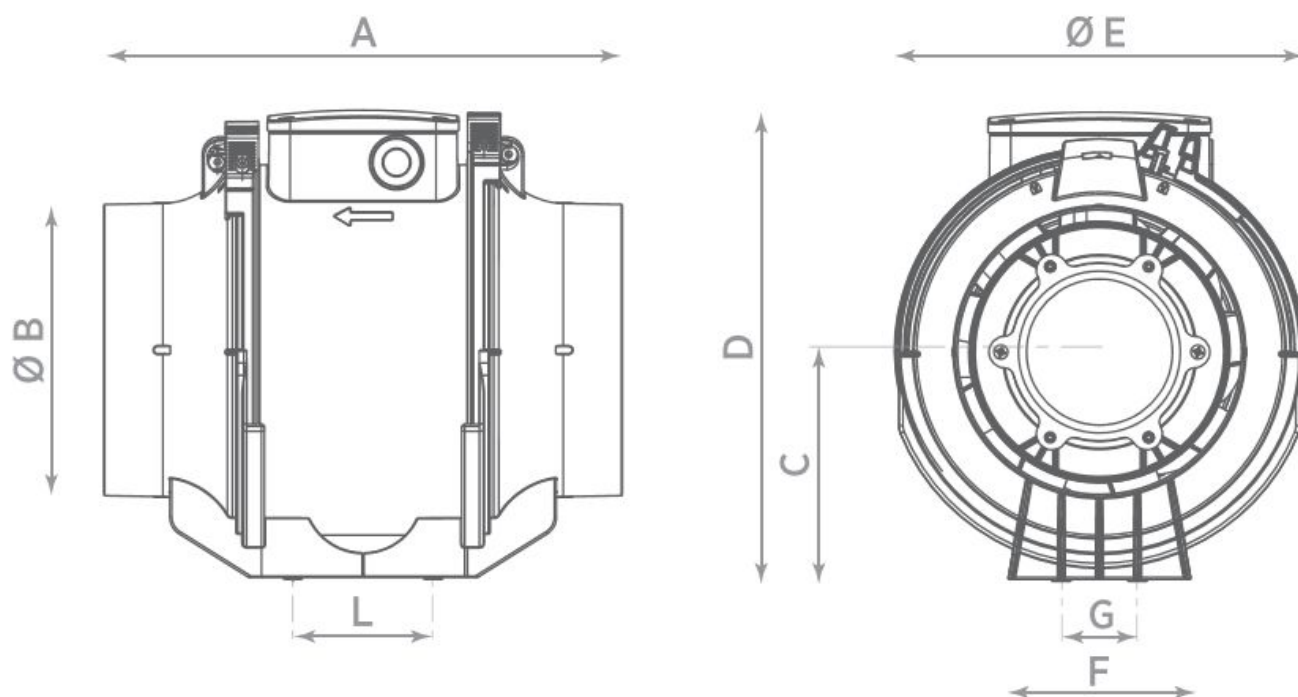

Abmessungen / Dimensions / Dimensioni
LINEAR 125

Modello <i>Model</i>	A	B	C	D	E	F	G	L	Ø Tubo <i>Ø Pipe</i>
LINEAR 100	258	97,5	102,5	210	180	92	38,5	67,5	100
LINEAR 125	258	122,5	102,5	210	180	92	38,5	67,5	125
LINEAR 150	263	147,5	115	235	205	92	38,5	67,5	150
LINEAR 160	267	157,5	115	235	205	92	38,5	67,5	160

Masse / Dimensions / Dimensioni, mm