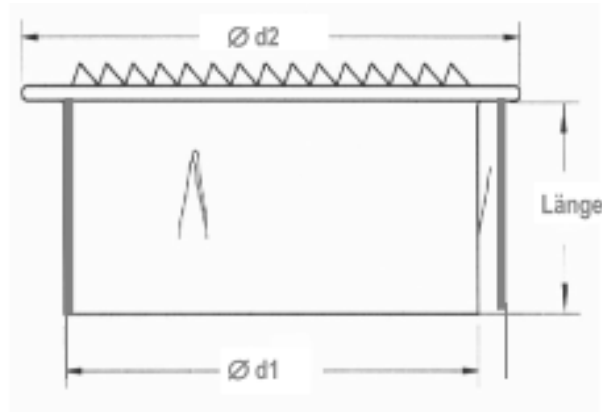

Abmessungen / Dimensions / Dimensioni

Masstabelle

Stutzen-Nennmass im Katalog \varnothing	Stutzen-Aussenmass $\varnothing d1$	Gitter-Durchmesser $\varnothing d2$	Stutzen-Länge Länge
080	78	103	45
100	98	126	45
125	123	151	45
150	148	176	45
160	157	187	45
180	177	210	45
200	197	226	45
224	222	260	45
250	248	276	55
280	278	310	55
300	298	325	55
315	313	343	55

Masse / Dimensions / Dimensioni, mm