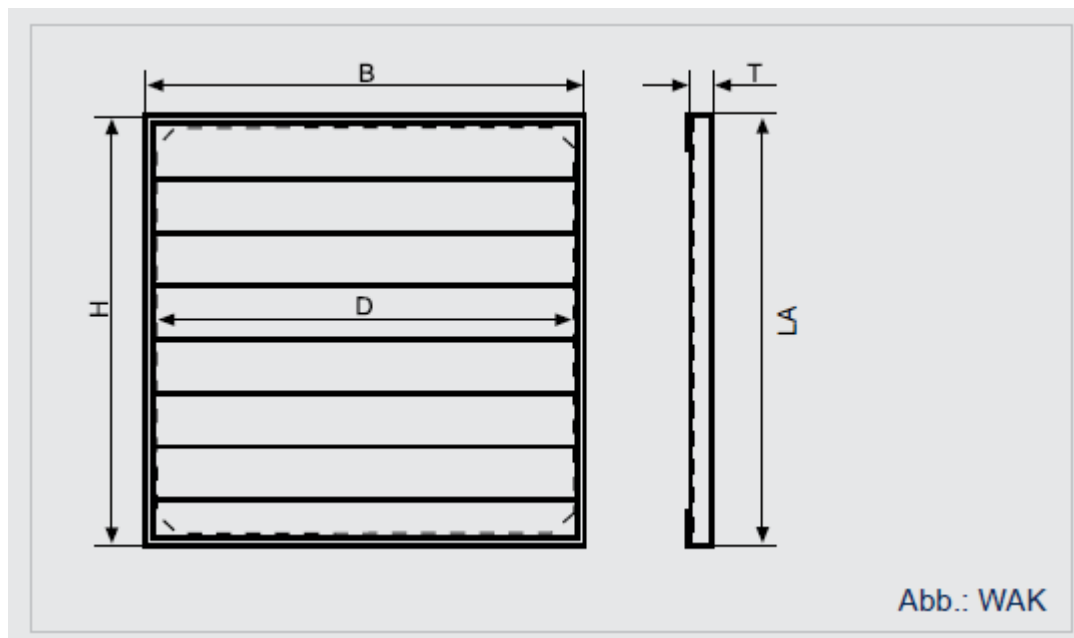

Abmessungen / Dimensions / Dimensioni

WAK

Typ Type Tipo	Art. Nr. No. d'art. No. d'art.	D mm	H/B mm	LA mm	T mm
WAK 20		210	240	190	30
WAK 25		260	290	240	30
WAK 30	13 1149 0321	310	340	290	30
WAK 35		360	390	340	30
WAK 40	13 1149 0322	410	440	390	30
WAK 45		460	490	440	30
WAK 50	13 1149 0323	510	540	490	30
WAK 55		560	590	540	30
WAK 60	13 1149 0324	610	640	590	30
WAK 65		660	690	640	30
WAK 70	13 1149 0325	710	740	690	30
WAK 75		760	790	740	30
WAK 80	13 1149 0326	820	850	800	30
WAK 85		870	900	850	30
WAK 90		920	950	900	30
WAK 95		970	1000	950	30
WAK 100	13 1149 0327	1020	1050	1000	30

Masse / Dimensions / Dimensioni, mm