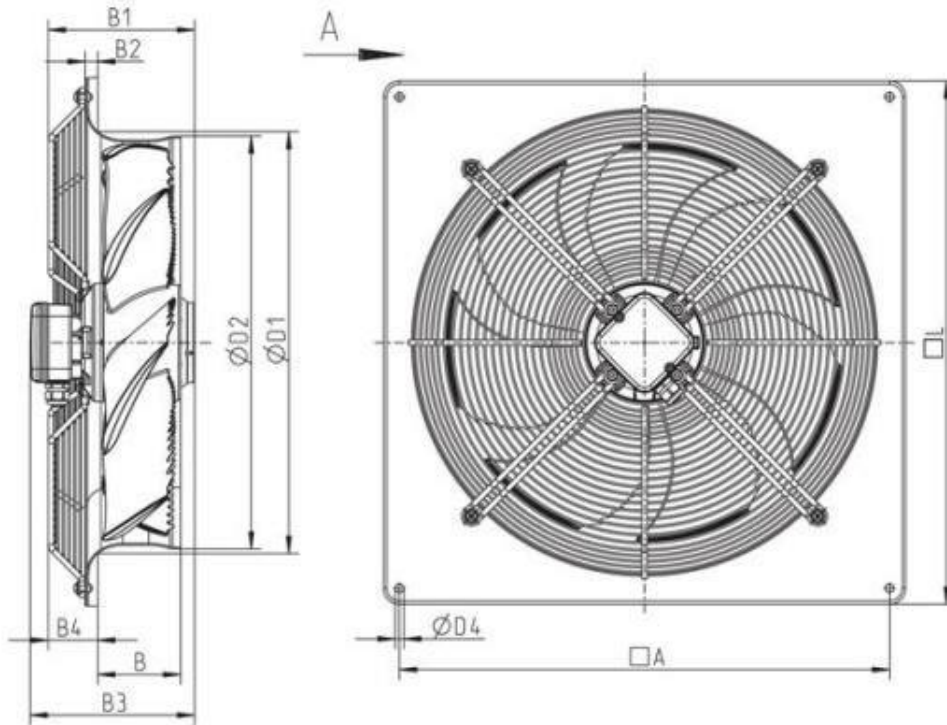

... wir bewegen Luft!

Risch Lufttechnik AG

Ihr Fachhandel der Lüftungs- und Klimabranche
 Votre commerce spécialisé en ventilation et climatisation

Abmessungen

	□A	B	B1	B2	B3	B4	ØD1	ØD2	ØD4	□L
AW 500DV	615	104	204	16	226	64	531	517	11	655
AW 500E4	615	104	204	16	226	62	531	517	11	655

A = Air direction