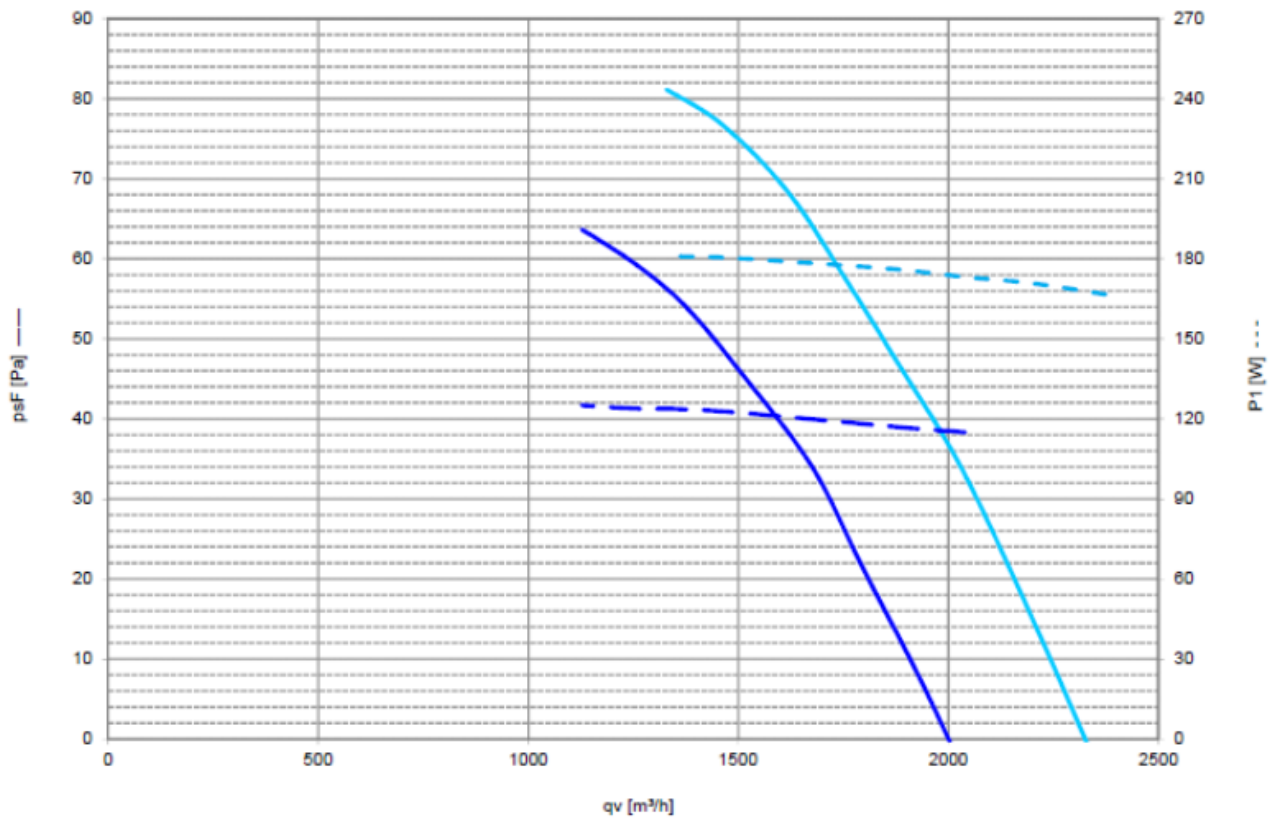

## Leistungsdiagramm / *Diagramme de puissance* / Diagramma di potenza

1. Diagramm / Chart : Volumenstrom - Druckerhöhung - elektr. Leistungsaufnahme / Airflow - Pressure - Electr. Power Input

**Legende / Legend**

- A) 1~ 230V 50Hz L 3uF [ID 84716 ber.]
- B) 1~ 230V 60Hz L 3uF [ID 84717 ber.]

Gemessen mit üblichen Toleranzen / Measured with normal tolerances