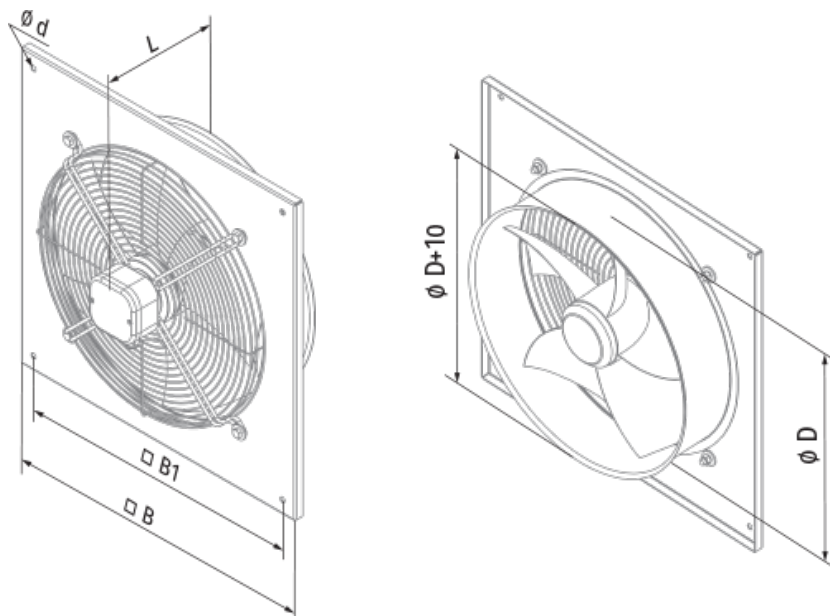

Abmessungen / Dimensions / Dimensioni

Axis Q 550 4E

Modell	Ø D	Ø d	B	B1	L	Gewicht, kg
Axis-Q 200 2E	210	7	312	260	125	3,0
Axis-Q 250 2E	260	7	370	320	135	4,0
Axis-Q 250 4E	260	7	370	320	135	3,5
Axis-Q 300 2E	317	9	430	380	145	6,1
Axis-Q 300 4E	317	9	430	380	145	5,0
Axis-Q 350 4E	374	9	485	435	165	7,8
Axis-Q 400 4E	416	9	540	490	220	8,8
Axis-Q 450 4E	465	11	576	535	230	10,5
Axis-Q 500 4E	520	11	655	615	250	14,0
Axis-Q 550 4E	570	11	725	675	260	16,5
Axis-Q 630 4E	650	11	800	710	275	20,0
Axis-Q 250 2D	260	7	370	320	135	4,0
Axis-Q 250 4D	260	7	370	320	135	3,5
Axis-Q 300 2D	317	9	430	380	145	5,4
Axis-Q 300 4D	317	9	430	380	145	5,4
Axis-Q 350 4D	374	9	485	435	165	7,8
Axis-Q 400 4D	416	9	540	490	220	8,8
Axis-Q 450 4D	465	11	576	535	230	10,5
Axis-Q 500 4D	520	11	655	615	250	14,0
Axis-Q 550 4D	570	11	725	675	260	16,5
Axis-Q 630 4D	650	11	800	710	275	20,0
Axis-Q 710 6D	725	13	900	810	350	33,0
Axis-Q 800 6D	800	13	970	910	350	44,0