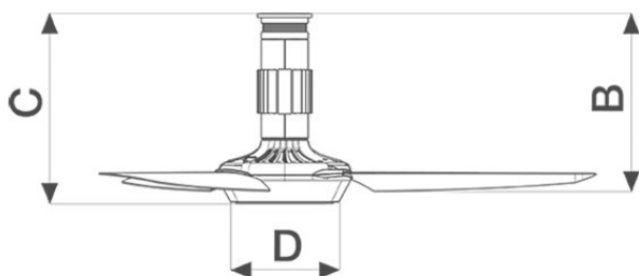

Abmessungen / Dimensions / Dimensioni

Vortice Air Design 140

Size A (mm)	∅ 1400
Size B (mm)	520
Size C (mm)	545
Size D (mm)	∅ 300