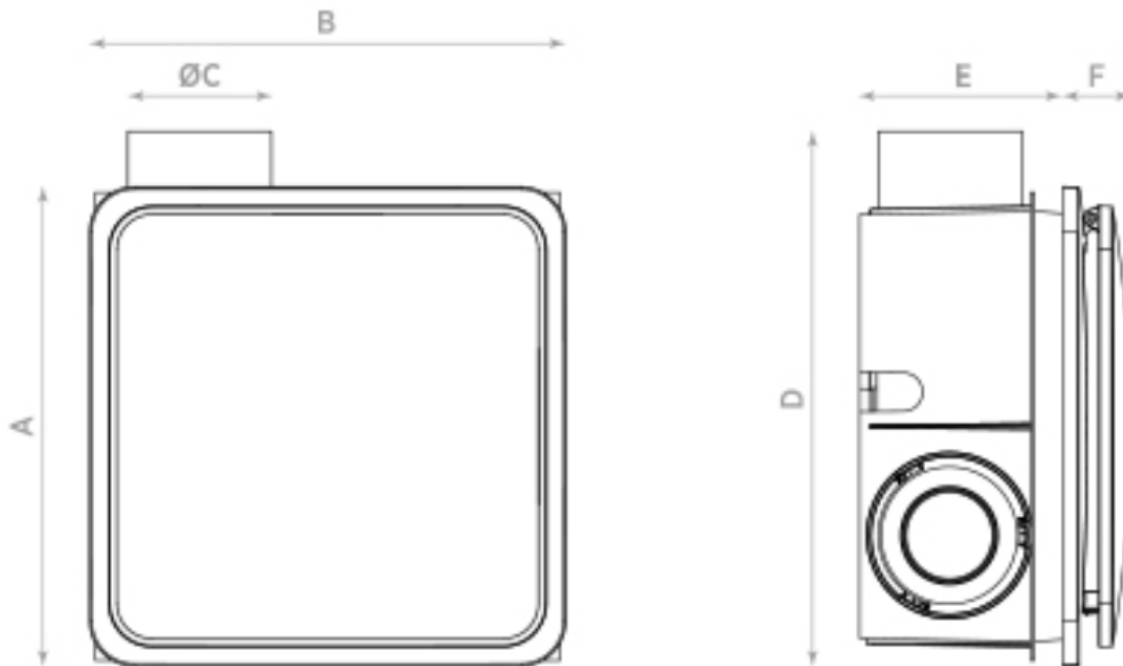

Abmessungen / Dimensions / Dimensioni

FLAT-e IN 100

MODELLO MODEL	A	B	ØC	D	E	F
FLAT-e IN 100	250	250	76	280	111,5	36
FLAT-e IN 300	302	302	97	317	129,5	38