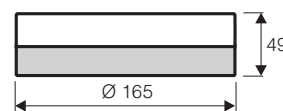

102 BG-BG
#410261

102 BZ-BZ
#410260

102 WE-WE
#410263

102 WE-WE
#410263 +
EV1Z-LED IP44 WE
2586

Leuchte EV1Z-LED
WE IP44 #2586 Glaszylinder

Leuchte EV1R-LED
BG IP44 #2488 Glasschale

Leuchte EV1R-LED IP44

Maße in mm

Leuchte EV1Z-LED IP44

Maße in mm

Leuchtmittel	LED
Leistung max. (W)	12
CRI	80
Lichtstrom (lm)	1.800
Lichtfarbe (K)	3.000
Abstrahlwinkel (°)	120
Lebensdauer (h)	30.000

Die Leuchte enthält eingebaute LED-Lampen. Einzelne LEDs können in der Leuchte nicht ausgetauscht werden. Ersatz-LED-Module für eventuelle Reparaturen verfügbar.