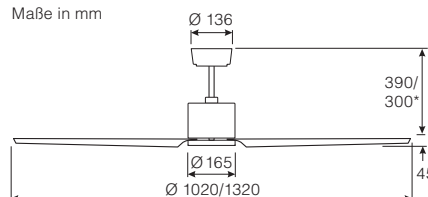

13 / 25 m²

WiFi

IP44
spritzwassergeschützt
Ideal für die
überdachte Terrasse

(((ZEITLUPE)))
1. Stufe garantiert
„zugfrei“

- Modernes, dynamisches Design.
- Vor-/Rückwärtslauf (Sommer/Winter) über Fernbedienung.
- 6 Stufen über Fernbedienung, inkl. Licht ein/aus/dimmen und Schlaftimer.
- Inkl. WiFi mit App-Steuerung (Smart Life).
- 4 Kunststoffflügel im Lieferumfang.
- Montage an Schrägen mittels Hilfskonstruktion.
- Gewuchteter Motor und Flügel.

Optionen:

- Vorbereitet für Leuchtenanbau Typ EV1x-LED IP44.
- Längere Deckenstangen (Seite 142).
- Hotel-Wandsteuerung **FB-FNK ECO A #86200** (S. 133).

Maße in mm

*Maß bei gekürzter Deckenstange

Flügelanzahl	4	
Leistung Motor (W)	1,2 - 25	1,3-26
Spannung (V/Hz)	100-240/50-60	
Größe Ø (cm)	102	132
Anzahl Stufen (mit FB)	6	
Drehzahl (U/min)	30 - 210	30 - 171
Gewicht (kg)	5,9	6,3

Leuchte EV1Z-LED IP44

Maße in mm

Leuchtmittel	LED
Leistung max. (W)	12
CRI	80
Lichtstrom (lm)	1.800
Lichtfarbe (K)	3.000
Abstrahlwinkel (°)	120
Lebensdauer (h)	30.000

Die Leuchte enthält eingebaute LED-Lampen. Einzelne LEDs können in der Leuchte nicht ausgetauscht werden. Ersatz-LED-Module für eventuelle Reparaturen verfügbar.