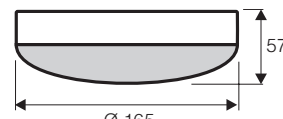

102 BG-BG
#410261

102 BZ-BZ
#410260

102 WE-WE
#410263

102 WE-WE
#410263 +
EV1Z-LED IP44 WE
2586

Leuchte EV1Z-LED
WE IP44 #2586 Glaszylinder

Leuchte EV1R-LED
BG IP44 #2488 Glasschale

Leuchte EV1R-LED IP44

Maße in mm

Leuchte EV1Z-LED IP44

Maße in mm

Leuchtmittel	LED
Leistung max. (W)	12
CRI	80
Lichtstrom (lm)	1.800
Lichtfarbe (K)	3.000
Abstrahlwinkel (°)	120
Lebensdauer (h)	30.000

Die Leuchte enthält eingebaute LED-Lampen. Einzelne LEDs können in der Leuchte nicht ausgetauscht werden. Ersatz-LED-Module für eventuelle Reparaturen verfügbar.