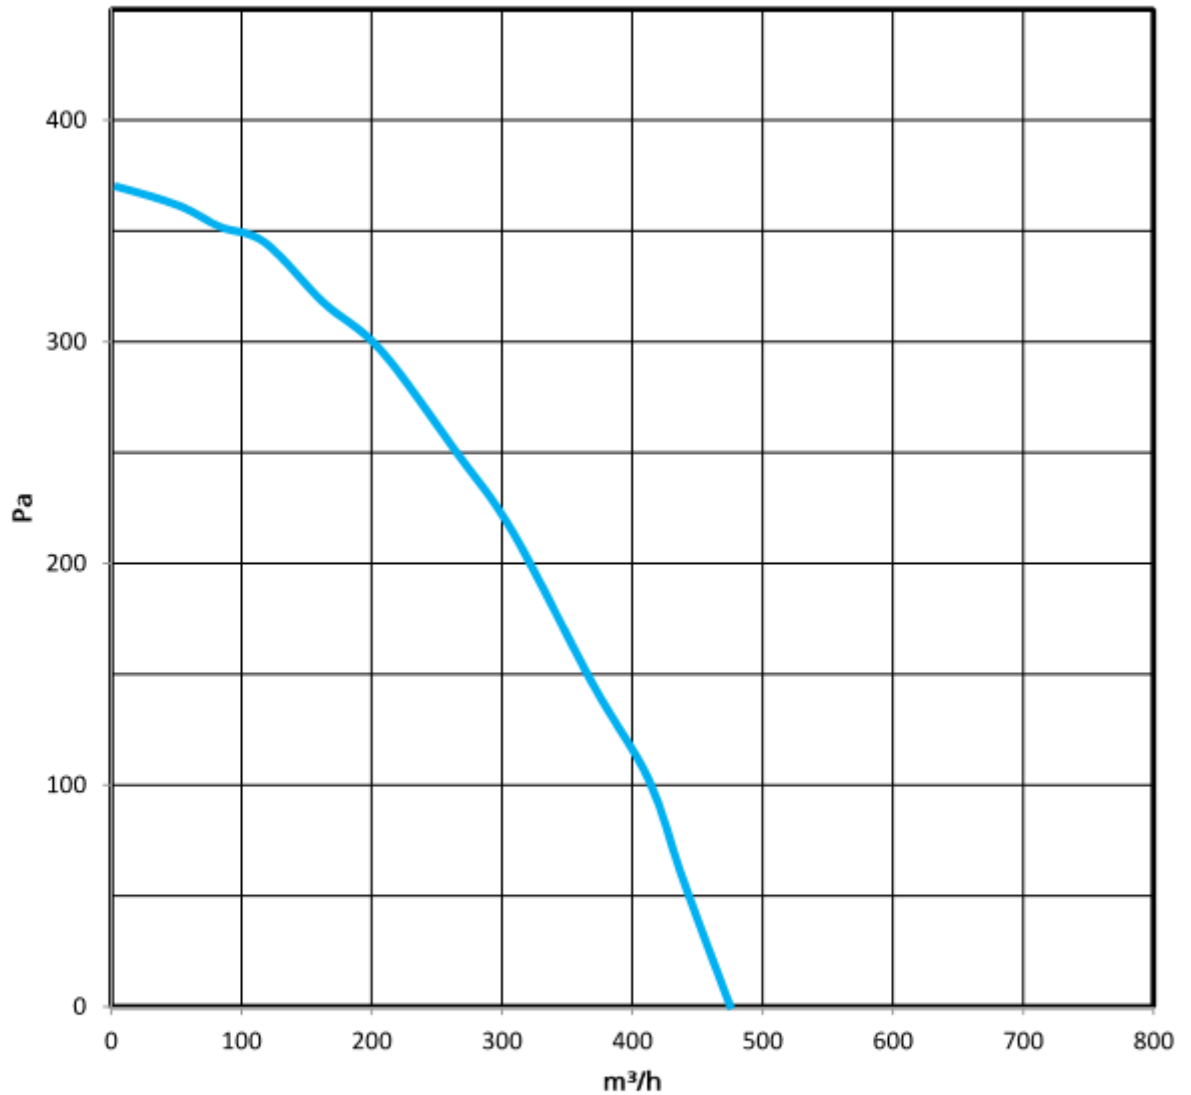

**Leistungsdiagramm / Diagramme de puissance / Diagramma di potenza**

**EVM 218-55 Start**

Legende / Légende	
	= Luftleistung Stufe intensiv / Débit d'air niveau intensif
Pa	= Druckverlust in Pascal / Perte de charge en pascal
m³/h	= Volumenstrom in m³/h / Débit d'air en m³/h