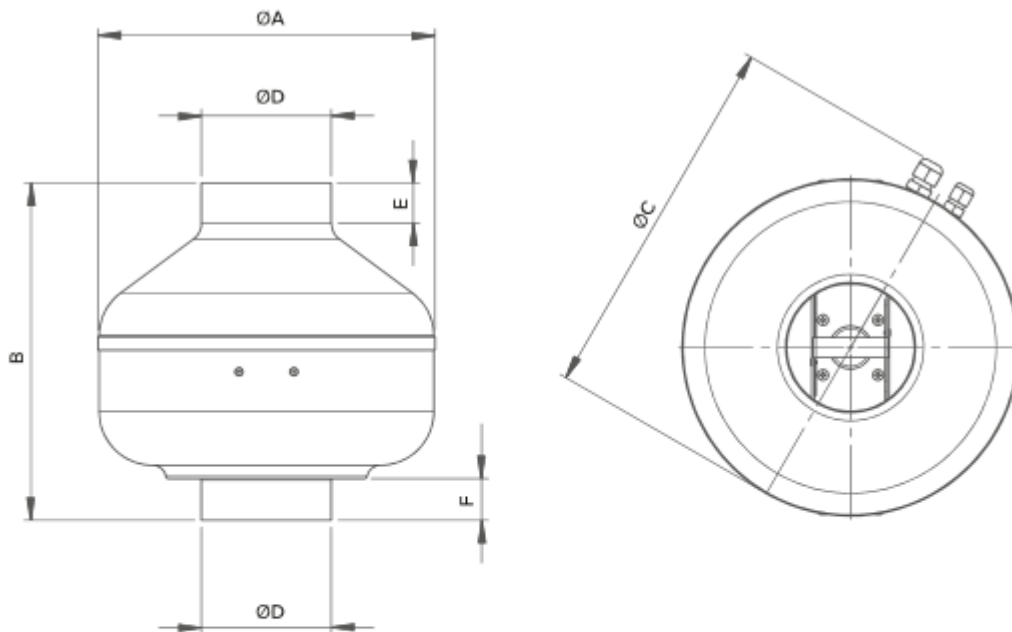

Abmessungen / Dimensions / Dimensioni

CA-RM ES

PRODUCTS	CODE	ØA	B	ØC	ØD	E	F
CA - RM 100 ES	16277	252	252	276	97	30	31
CA - RM 125 ES	16278	252	252	276	122	30	31
CA - RM 150 ES	16279	342	295	367	147	30	36
CA - RM 160 ES	16280	342	295	367	157	30	36
CA - RM 200 ES	16281	342	337	367	197	40	77

Dimensions in mm