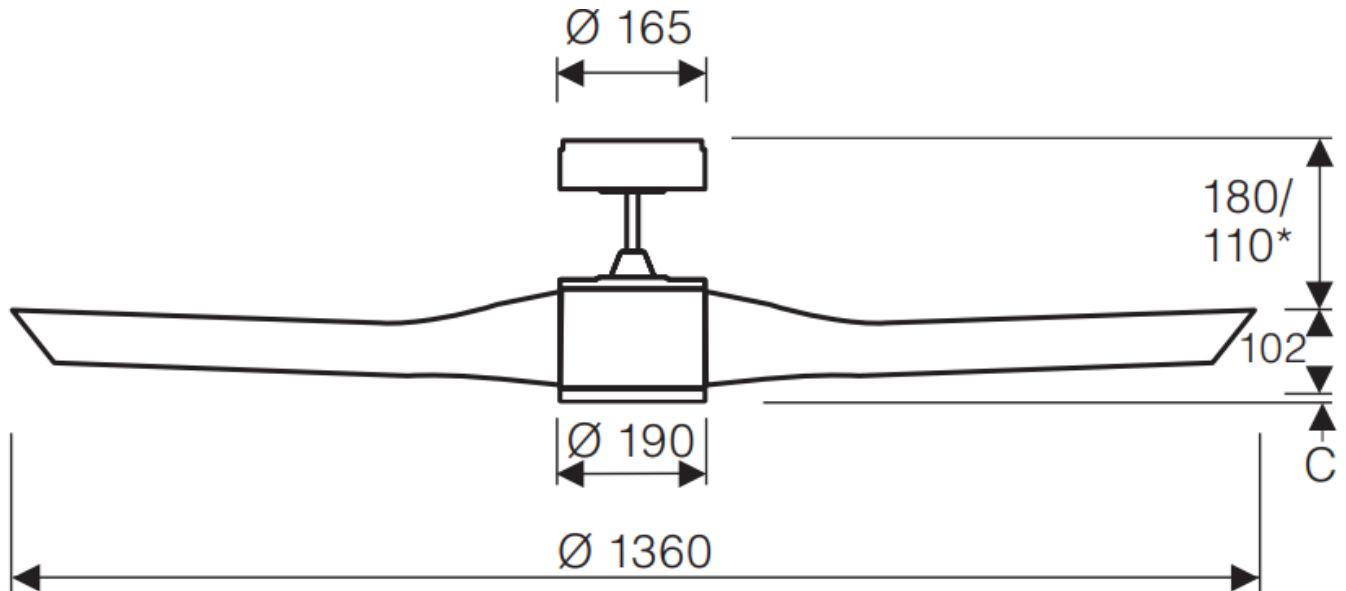

Abmessungen / Dimensions / Dimensioni

Eco Revolution 136cm

C = 10 mm
mit /ohne Leuchte

Masse / Dimensions / Dimensioni, mm

*Masse mit beiliegender kurzer Deckenstange

*Dimensions avec allongement court incl.

*Dimensioni con stanga di prolungamento corta incl.