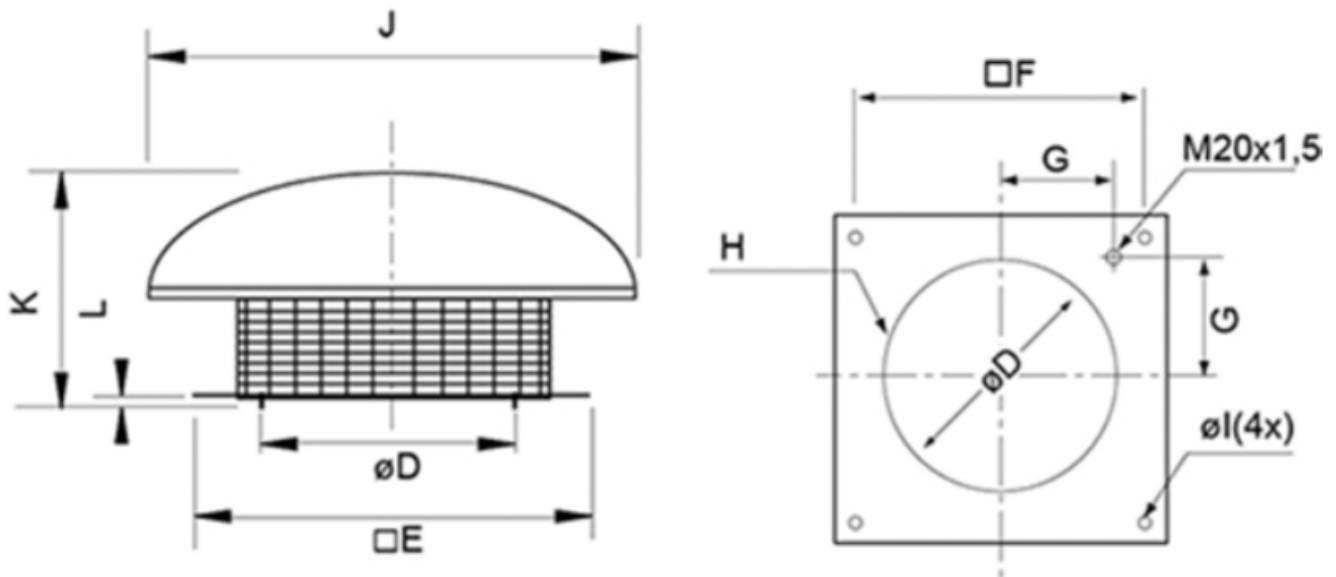

Abmessungen / Dimensions / Dimensioni

Dachventilator DHS Sileo 311EV sileo, 230V/1~.

Masse / Dimensions / Dimensioni, mm

DHS	øD	□E	□F	G	H	øl	J	K	L
311	285	435	330	146	6xM6	10	ø540	250	30

* Durchmesser D bezieht sich auf Lochkreis H