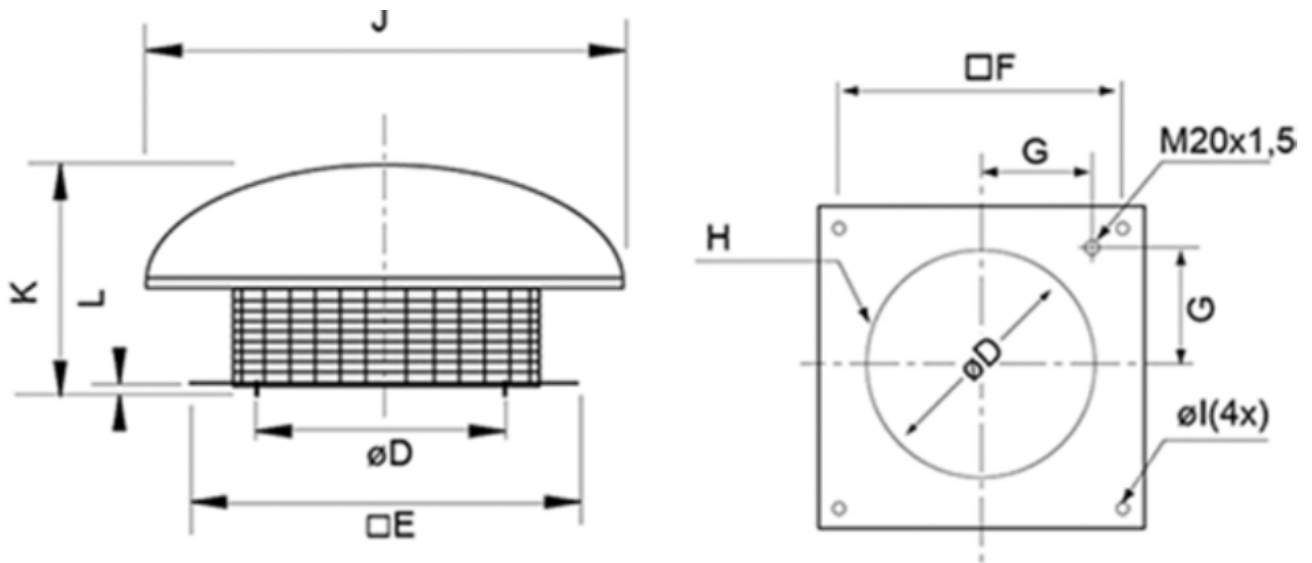

Abmessungen / Dimensions / Dimensioni

Dachventilator DHS 225 EZ sileo, 230V/1~.

Masse / Dimensions / Dimensioni, mm

DHS/DHS sileo	øD	□E	□F	G	H	øl	J	K	L
225	213	335	245	105	6xM6	10	ø417	150	30

* Durchmesser D bezieht sich auf Lochkreis H