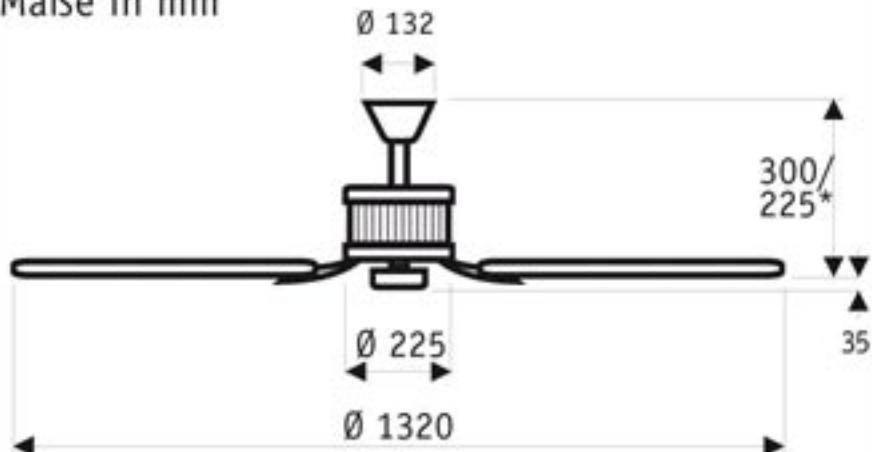

Maße in mm

* Maß bei Montage ohne Deckenstange

Eco Elements